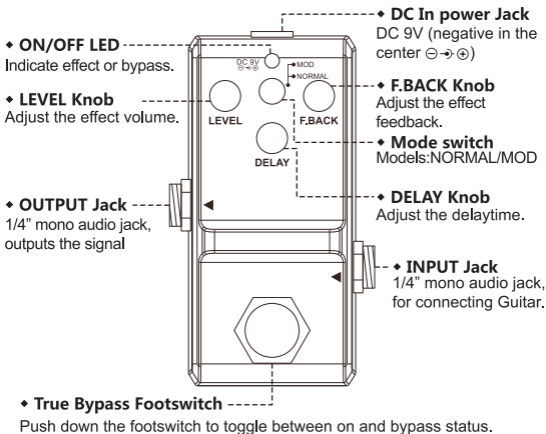

## Specifications

- ◆ Working Current: 38mA
- ◆ Dimensions: 75(d)\*36(w)\*26(h) mm
- ◆ Weight: 133g

### 规格参数

- ◆ 工作电流: 38mA
- ◆ 尺寸: 75(d)\*36(w)\*26(h) mm
- ◆ 重量: 133克