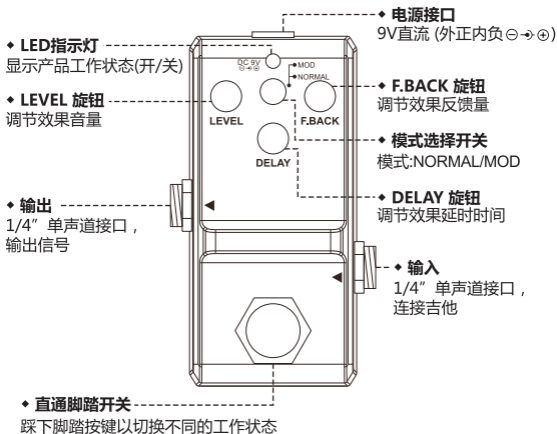

## Operating Instructions

## Specifications

- ◆ Working Current: 38mA
- ◆ Dimensions: 75(d)\*36(w)\*26(h) mm
- ◆ Weight: 133g

### 规格参数

- ◆ 工作电流: 38mA
- ◆ 尺寸: 75(d)\*36(w)\*26(h) mm
- ◆ 重量: 133克