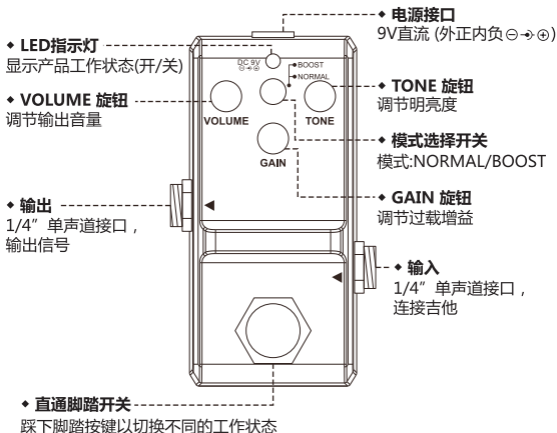

AMP PUSHER Manual

Warm tube amplifier style overdrive box for guitarists

Operating Instructions

Specifications

- ◆ Working Current:21mA
- ◆ Dimensions:75(d)*36(w)*26(h) mm
- ◆ Weight:133g

AMP PUSHER 说明书

电子管箱头模拟过载单块

操作说明

规格参数

- ◆ 工作电流:21mA
- ◆ 尺寸:75(d)*36(w)*26(h) mm
- ◆ 重量133克