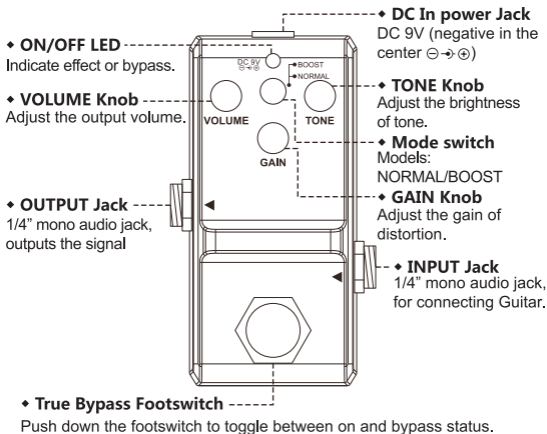

AMP PUSHER Manual

Warm tube amplifier style overdrive box for guitarists

Operating Instructions

Specifications

- ◆ Working Current:21mA
- ◆ Dimensions:75(d)*36(w)*26(h) mm
- ◆ Weight:133g

AMP PUSHER 说明书

电子管箱头模拟过载单块

操作说明

规格参数

- ◆ 工作电流:21mA
- ◆ 尺寸:75(d)*36(w)*26(h) mm
- ◆ 重量133克