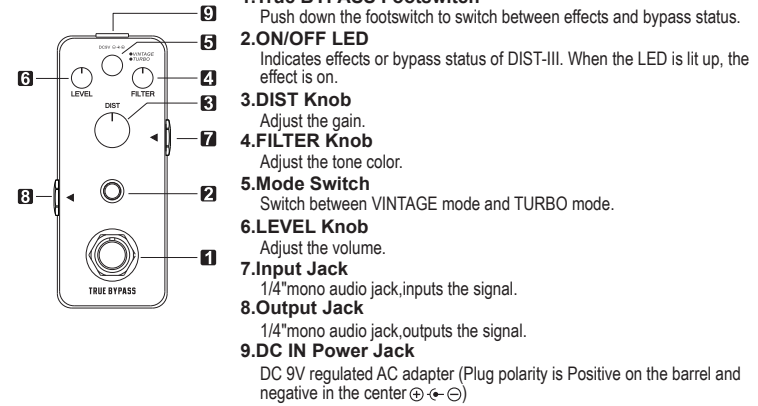

### 操作说明

### 技术参数

- ◆ 输入：1/4"单声道音接口(阻抗:1MΩ)
- ◆ 输出：1/4"单声道音接口(阻抗:1kΩ)
- ◆ 电源供给：9V直流电流(外正内负⊕⊖)
- ◆ 工作电流：3mA
- ◆ 尺寸：95(L)\*45(W)\*48(H)mm
- ◆ 重量：273克(带包装)

### Specifications

- ◆ Input: 1/4" Monaural Jack (Impedance: 1M Ohms)
- ◆ Output: 1/4" Monaural Jack (Impedance: 1K Ohms)
- ◆ Power Supply: DC 9V (Plug polarity is Positive on the barrel and negative in the center ⊕⊖)
- ◆ Working Current: 3mA
- ◆ Dimensions: 95(D)\*45(W)\*48(H)mm
- ◆ Weight: 273g(With box)